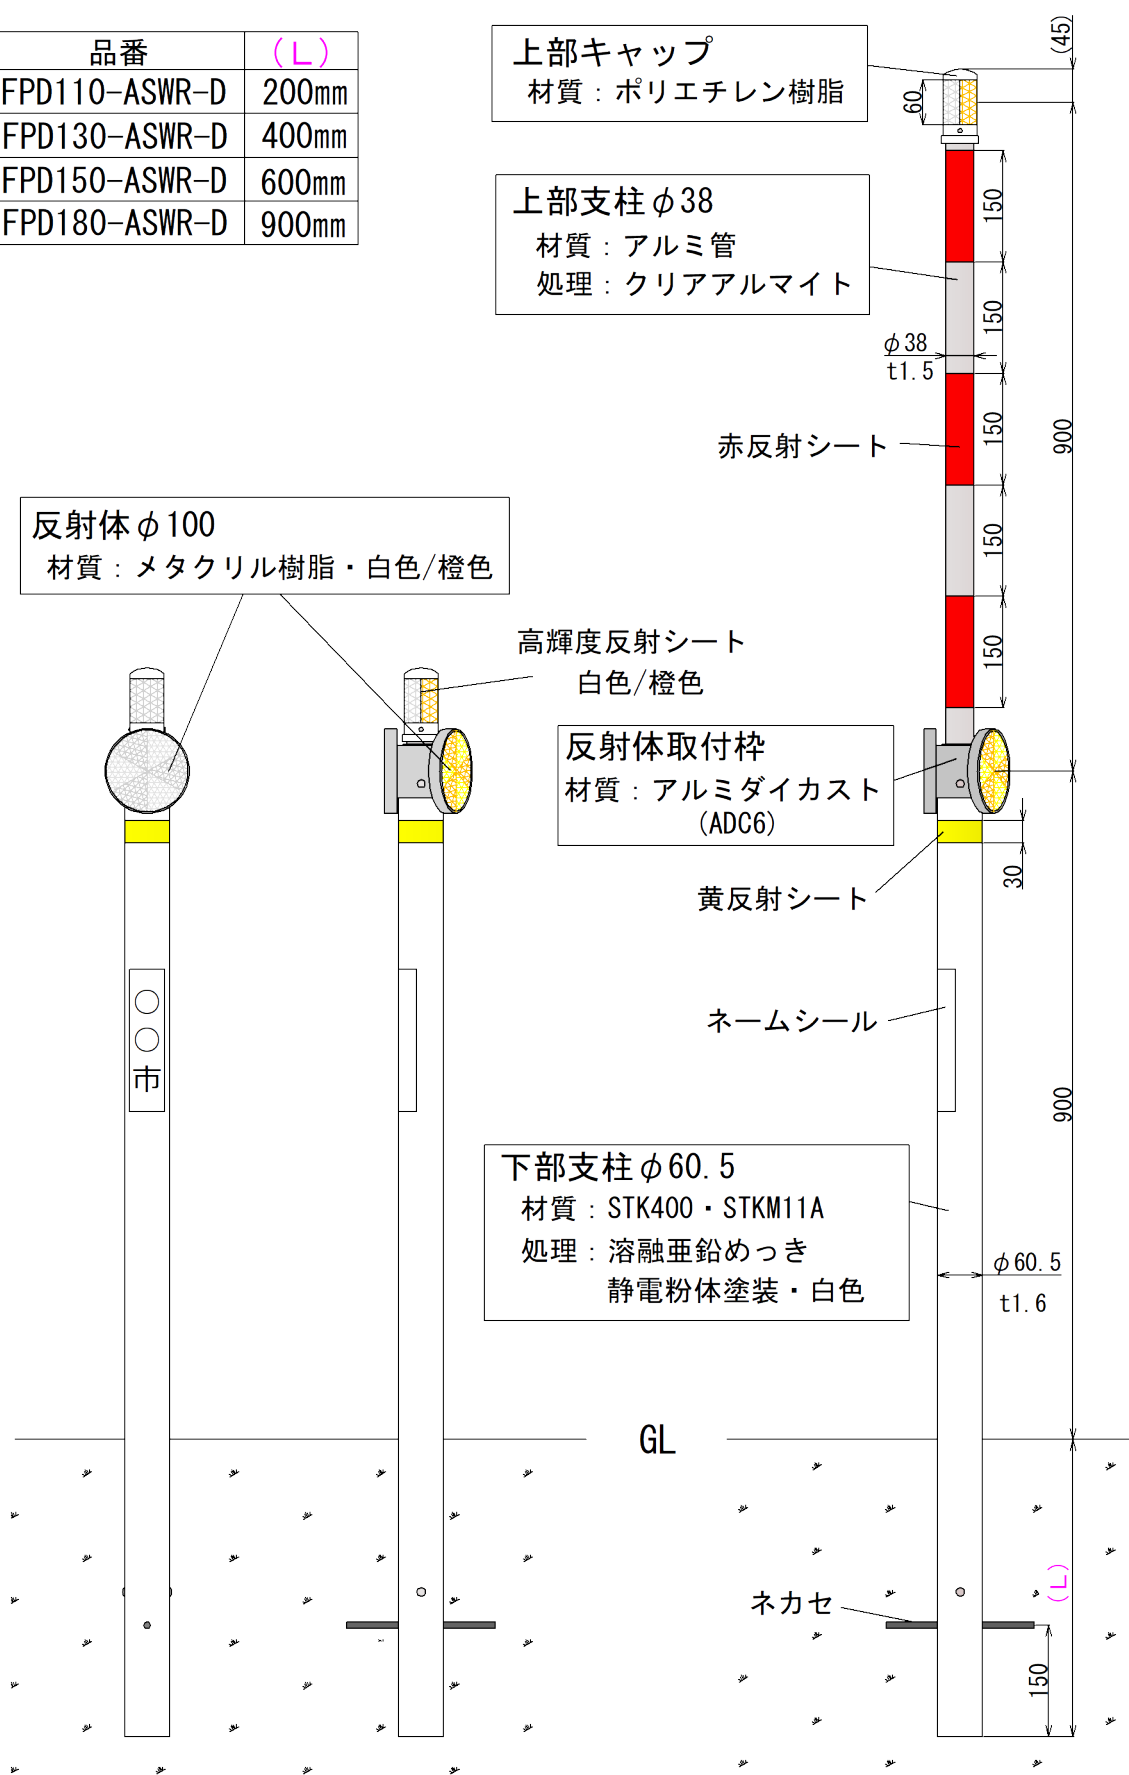

品番	(L)
FPD110-ASWR-D	200mm
FPD130-ASWR-D	400mm
FPD150-ASWR-D	600mm
FPD180-ASWR-D	900mm

上部キャップ  
材質：ポリエチレン樹脂

上部支柱 φ38  
材質：アルミ管  
処理：クリアアルマイト

反射体 φ100  
材質：メタクリル樹脂・白色/橙色

高輝度反射シート  
白色/橙色

反射体取付枠  
材質：アルミダイカスト (ADC6)

黄反射シート

ネームシール

下部支柱 φ60.5  
材質：STK400・STKM11A  
処理：熔融亜鉛めっき  
静電粉体塗装・白色

名称	引延し式デリネータ (上部高輝度CAP)
図番	※左上の表を参照
	日本アスモフ株式会社

S= 1:10