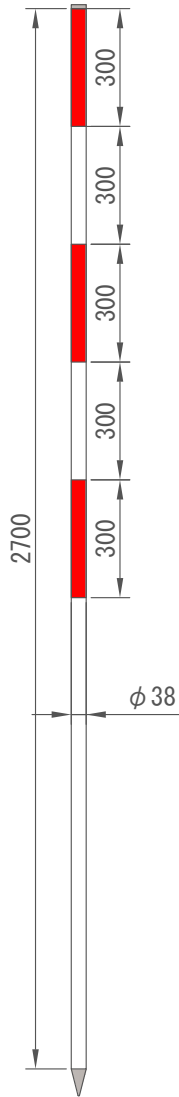

PG270WA

PG270W

PG270YA

PG270Y

アルミキャップ

アルミ石突き

アルミキャップ

アルミ石突き

赤反射シート
(各3~4枚)

ポリエチレン被覆
FRPポール
(白・黄)

ネームシール(県市町村名等)
貼付けできます。

※キャップ・石突きは樹脂タイプもあります。

品番	全長	赤反射長さ	段数	キャップ・石突き
PG200WA	2000	200	3	有り
PG270WA	2700	300	3	有り
PG300WA	3000	300	3	有り
PG360WA	3600	300	4	有り
PG200W	2000	200	3	—
PG270W	2700	300	3	—
PG300W	3000	300	3	—
PG360W	3600	300	4	—

品番	全長	赤反射長さ	段数	キャップ・石突き
PG200YA	2000	200	3	有り
PG270YA	2700	300	3	有り
PG300YA	3000	300	3	有り
PG360YA	3600	300	4	有り
PG200Y	2000	200	3	—
PG270Y	2700	300	3	—
PG300Y	3000	300	3	—
PG360Y	3600	300	4	—

名称 PE被覆FRP製 スノーポール
(ハイブリット管)

図番 ※表を参照

日本アスモフ株式会社

尺度 1 / 20