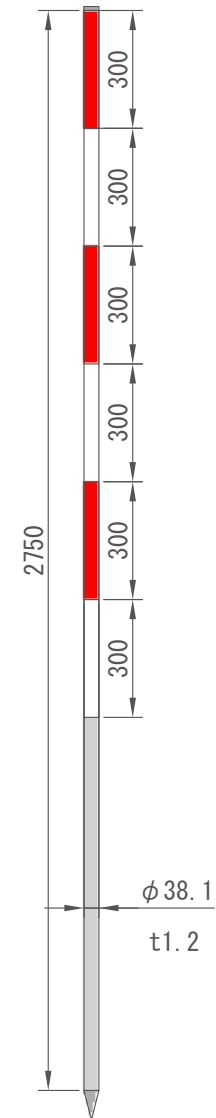

赤 反射シート  
(3枚)

赤 反射シート (3枚)  
(白・黄) 耐候塩ビシート (3枚)

FZ275

FZ275WA

FZ275W

FZ275YA

FZ275Y

PPキャップ

アルミキャップ

PPキャップ

アルミキャップ

PPキャップ

アルミ石突き

黄 耐候塩ビシート  
(3枚)

白 耐候塩ビシート  
(3枚)

鋼製ポール STK400  
外側：亜鉛めっき +  
防錆樹脂クリア塗装  
内側：防錆焼付塗装

ネームシール (縣市町村名等)  
貼付けできます。

アルミ石突き

名称	鋼製スノーポール (メッキ+クリア)
図番	※図を参照
日本アスモフ株式会社	

尺度 1 / 20